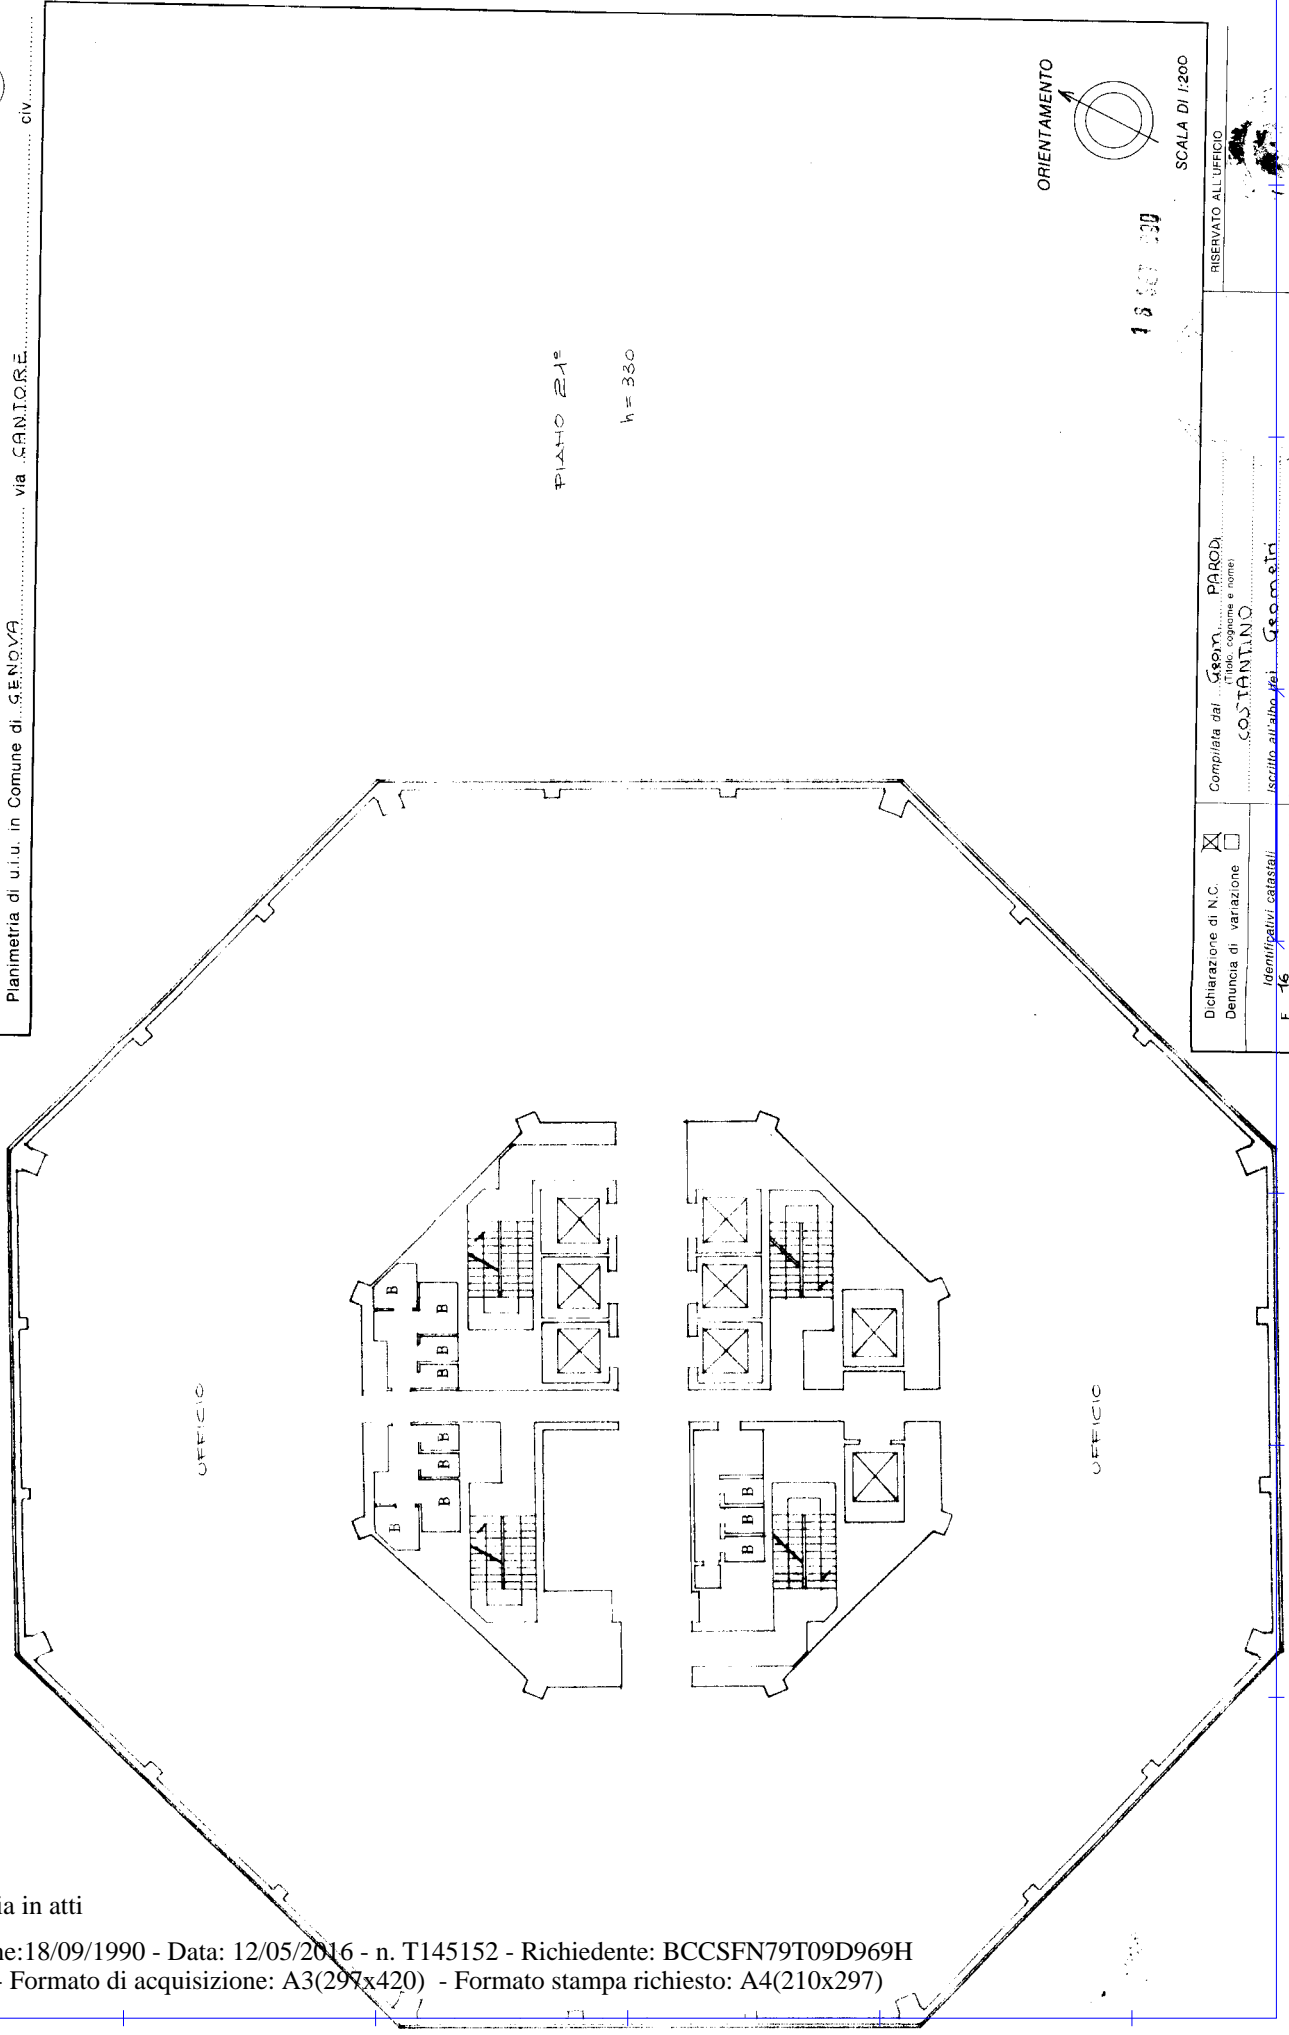

Catasto dei Fabbricati - Situazione al 12/05/2016 - Comune di GENOVA/Q (D969) - < Sez. Urb.: GEA - Foglio: 16 - Particella: 444 - Subalterno: 135 >
VIA ANTONIO CANTORE piano: 21;

MOD. AN (CEU)
LIRE 400

MINISTERO DELLE FINANZE
DIREZIONE GENERALE DEL CATASTO E DEI SS.TT.EE.
CATASTO EDILIZIO URBANO (RD. 13-4-1939, n. 652)

Planimetria di u.i.u. in Comune di GENOVA Via CANTORE. civ. ....

18 SET 1990

RESERVATO ALL'UFFICIO

SCALA DI 1:200

ORIENTAMENTO

PIANO 21°
h = 330

Dichiarazione di N.C. ☒ Denuncia di variazione ☐

Identificativi catastali

Compilata dal Geom. PARODI
Titolo, cognome e nome

COSTANTINO

iscritto all'albo dei Geometri

F. 16 n. 135 sub. 135

data 13.7.90

Firma Costantino

n. 2287

Via provincia di GENOVA

Ultima planimetria in atti