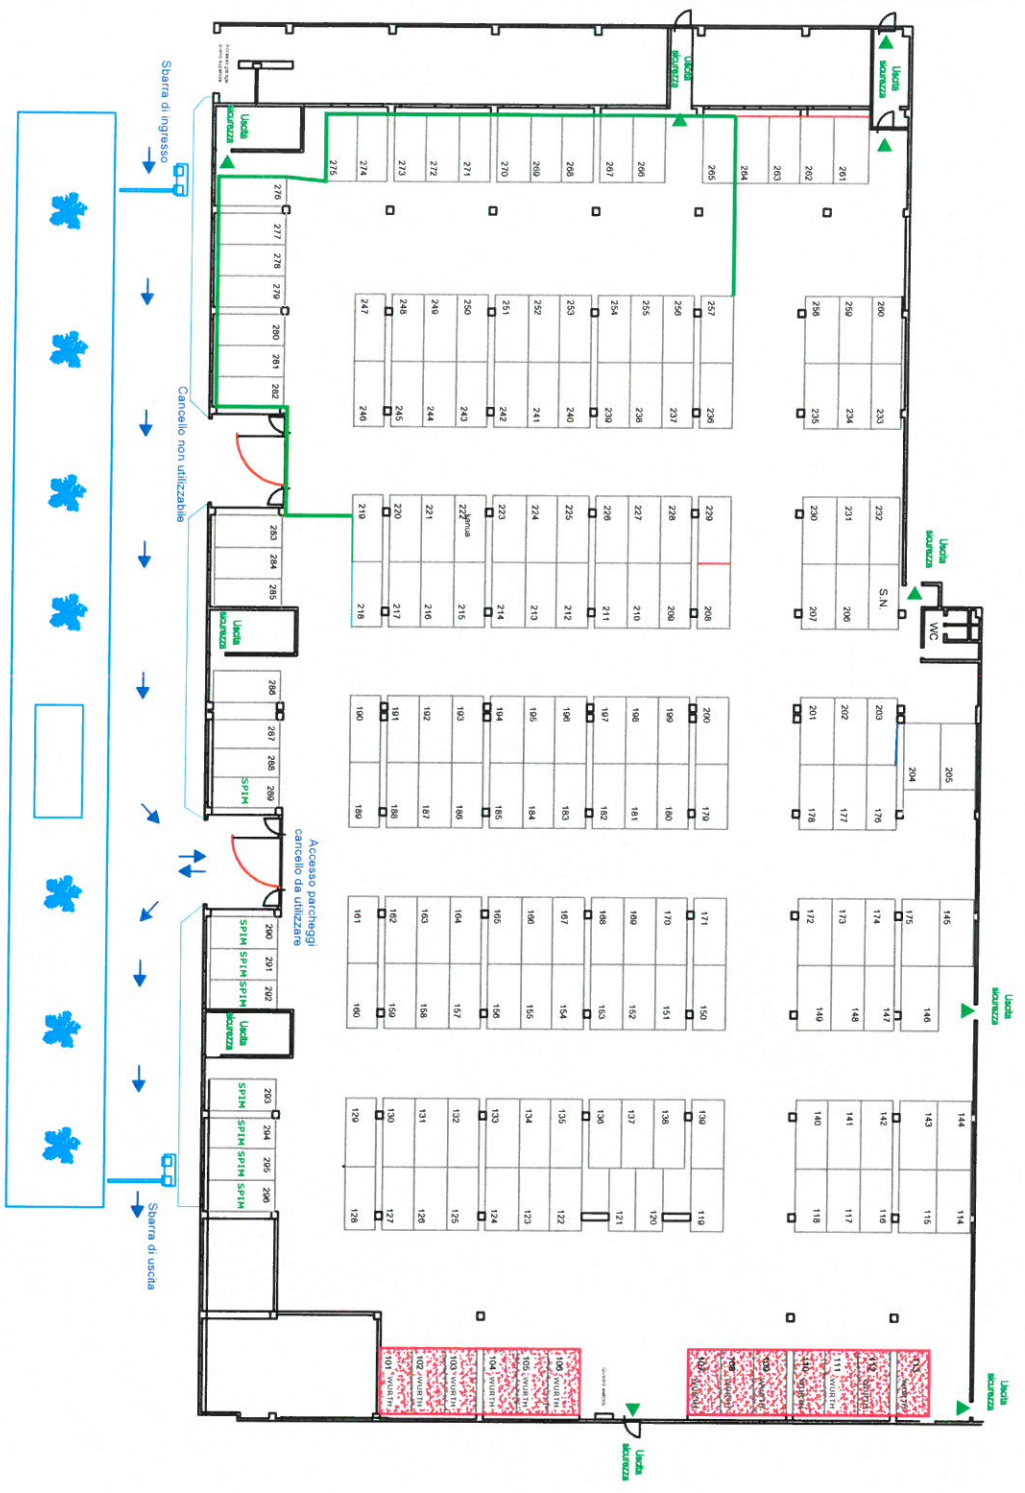

Legenda

N. 13 parcheggi

Via di Francia

PARCHEGGIO QUOTA +10,00 - UTILIZZO PARCHEGGI