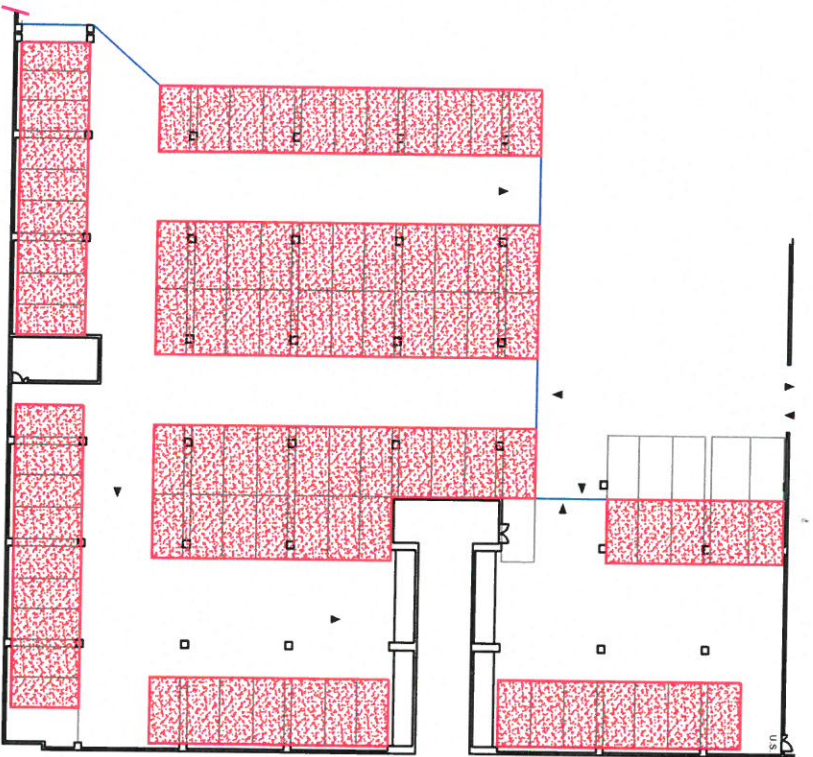

Via Cantore

Legenda

N. 87 parcheggi

PARCHEGGIO QUOTA +17,00 - UTILIZZO PARCHEGGI

TORRE NORD				
GARAGE QUOTA 17.00 - Via di Francia				
DATA	SCALE	PRO	COMPLET.	REV.
REVISIONI				