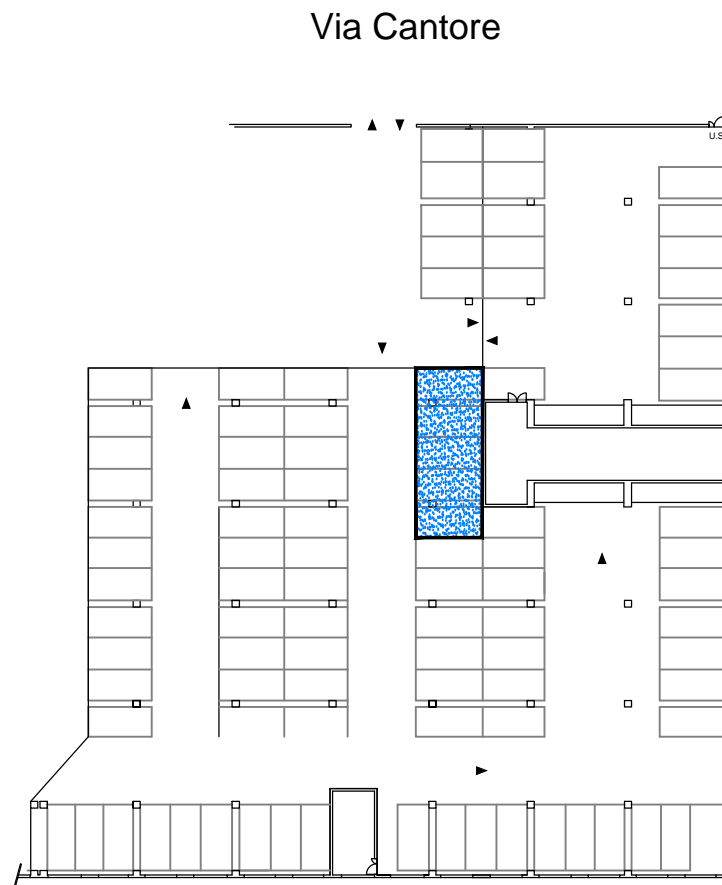

### Legenda

 N.5 in locazione per 20° piano

PARCHEGGIO QUOTA +17,00 - UTILIZZO PARCHEGGI

		TORRE NORD			
		GARAGE QUOTA 17,00 - via di Francia			
DATA	SCALA	FOR	3BEGNO N.	REV.	
01/10/2018					